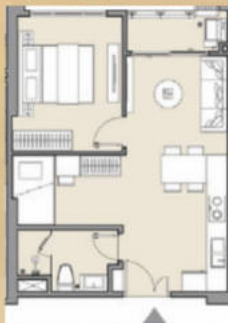

Diện tích thông thủy: 73.89 m²

TOÀ M3 - CĂN 19

Loại căn : 2N+

Hướng logia chính : Đông bắc

View : Lounge bên hồ

Diện tích tim tường : 68.69m²

Diện tích thông thủy: 63.29m²

TOÀ M3 - CĂN 20

Loại căn : 1N+

Hướng logia chính : Đông bắc

View : Lounge bên hồ

Diện tích tim tường : 50.63 m²

Diện tích thông thủy: 46.94 m²

TOÀ M3 - CĂN 21

Loại căn : 2N

Hướng logia chính : Đông bắc