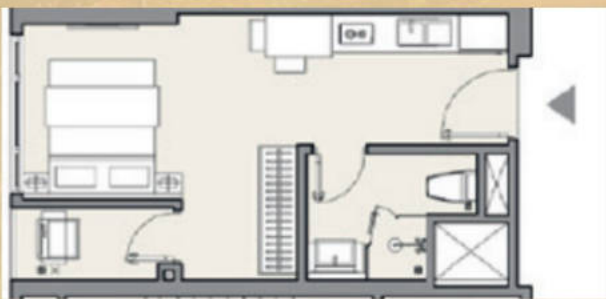

Hướng logia chính : Tây Bắc

View : Đài phun nước, lầu vọng cảnh

Diện tích tim tường : 44.7 m²

Diện tích thông thủy : 41.24 m²

TOÀ M2 - CĂN 15A

Loại căn : Studio

Hướng logia chính : Tây Bắc

View : Đài phun nước

Diện tích tim tường : 28.78m²

Diện tích thông thủy: 25.41 m²

TOÀ M2 - CĂN 15

Loại căn : Studio

Hướng logia chính : Tây nam

View : Đài phun nước

Diện tích tim tường : 29.98 m²

Diện tích thông thủy: 27.06 m²