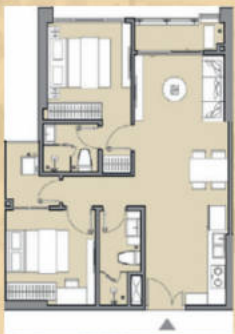

Diện tích tim tường : 67.40m²

Diện tích thông thủy: 62.19 m²

TOÀ M2 - CĂN 03

Loại căn : 2N

Hướng logia chính : Đông Bắc

View : Đại lộ Malibu, Hồ nước ngọt 24,5ha

Diện tích tim tường : 67.40 m²

Diện tích thông thủy: 62.19 m²